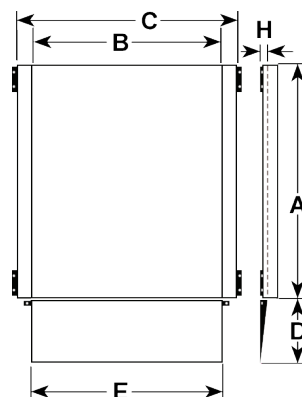

S910

Métrieologie Légale

S811

Multi-fonctions

S911

Métrieologie légale
clavier

Surbaissée

Une rampe
d'accès de série

2^{ème} rampe d'accès
(en option)

OPTIONS 2^{ème} rampe d'accès inox

- 2^{ème} rampe d'accès inox largeur 800 mm réf. RIBEP-1-REL
- 2^{ème} rampe d'accès inox largeur 1000 mm réf. RIBEP-2-REL
- 2^{ème} rampe d'accès inox largeur 1250 mm réf. RIBEP-5-REL
- 2^{ème} rampe d'accès inox largeur 1500 mm réf. RIBEP-6-REL
- Métrieologie Légale (3000 points) **M**

DIMENSIONS (mm)

Tablier (mm)	A (mm)	B (mm)	C (mm)	D (mm)	E (mm)	D+A	H (mm)	Pds Brut
800 x 800	800	800	1000	500	800	1300	45	125 kg
1000 x 1000	1000	1000	1200	500	1000	1500	45	190 kg
1250 x 1000	1250	1000	1200	500	1000	1750	45	230 kg
1250 x 1250	1250	1250	1450	500	1250	1750	45	270 kg
1500 x 1250	1500	1250	1450	500	1250	2000	45	295 kg
1500 x 1500	1500	1500	1700	500	1500	2000	45	325 kg

Réf. (non relevable)	Tablier (mm)	H (mm)	Portée (kg)	Résolution pesage (g)
2814.804	800 x 800	45	300 kg	100g
2814.805			600 kg	100g < 300kg > 200g
2814.1004	1000 x 1000	45	300 kg	100g
2814.1005			600 kg	100g < 300kg > 200g
2814.1256	1000 x 1250	45	600 kg	100g < 300kg > 200g
2814.1257			1500 kg	200g < 600kg > 500g
2814.1507	1250 x 1500	45	1500 kg	200g < 600kg > 500g