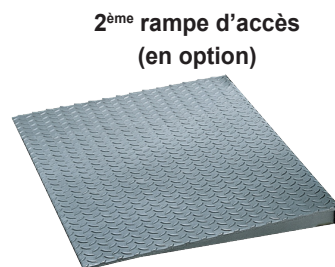

S910

Métrieologie Légale

S811

Multi-fonctions

S911

Métrieologie légale
clavier

Surbaissée

Une rampe
d'accès de série

2^{ème} rampe d'accès
(en option)

OPTIONS 2^{ème} rampe d'accès inox

- 2^{ème} rampe d'accès inox largeur 800 mm réf. RIBEP-1-REL
- 2^{ème} rampe d'accès inox largeur 1000 mm réf. RIBEP-2-REL
- 2^{ème} rampe d'accès inox largeur 1250 mm réf. RIBEP-5-REL
- 2^{ème} rampe d'accès inox largeur 1500 mm réf. RIBEP-6-REL
- Métrieologie Légale (3000 points) **M**